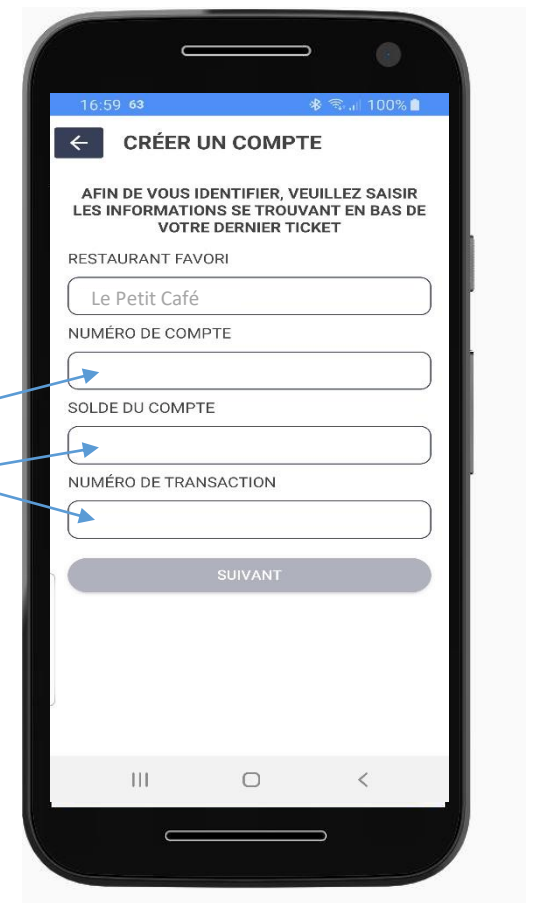

Nouveau système de rechargement

By PI Electronique Restobadge@

RIE DE L'HORLOGE

Création d'un compte dans MyPI

Créer un compte

Saisie des informations
du dernier ticket de caisse

1

2

3

Création des identifiants dans MyPI

1

17:39 63 100%

← CRÉER UN COMPTE

ADRESSE EMAIL

MOT DE PASSE

CONFIRMATION DU MOT DE PASSE