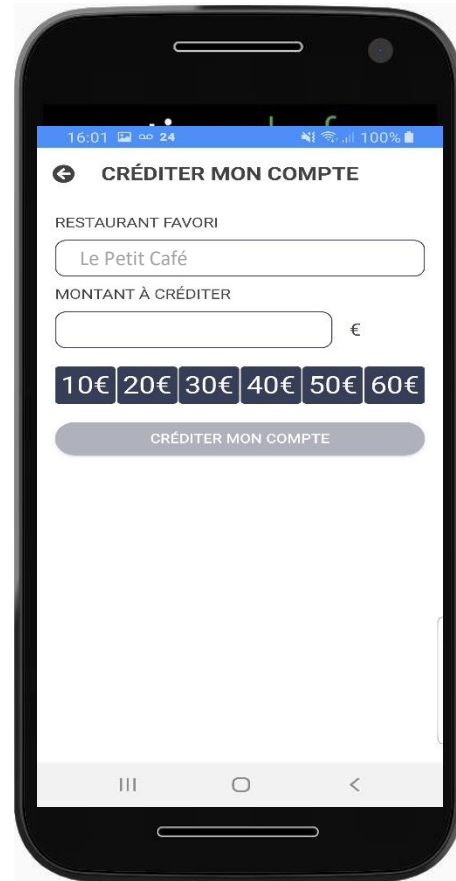

1

2

Informations Restaurant dans MyPI

Menu principal

1

Informations

2

Créditer son compte dans MyPi

Sélectionner l'action

Indiquer le montant à créditer

Saisie des informations bancaires

Ticket dématérialisé

1

2

3

4