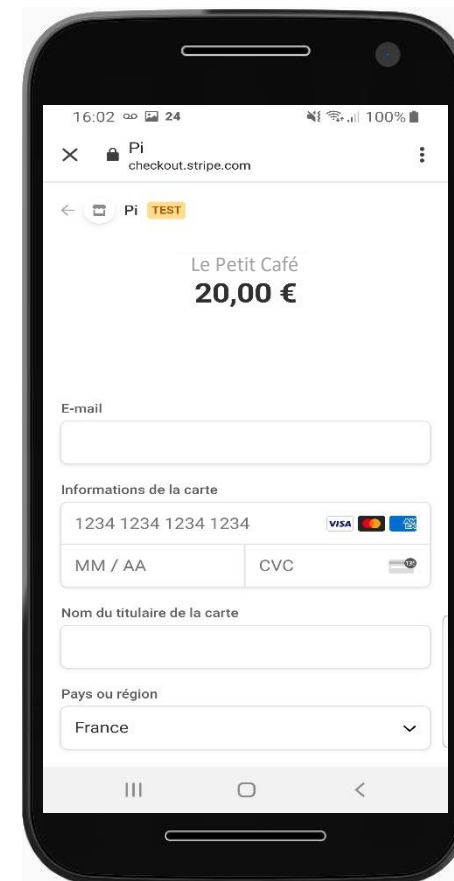

1

2

Informations Restaurant dans MyPI

Menu principal

1

Informations

2

Créditer son compte dans MyPi

Sélectionner l'action

Indiquer le montant à créditer

Saisie des informations bancaires

Ticket dématérialisé

1

2

3

4

Accès à l'historique et aux tickets dématérialisés

Historique

Ticket dématérialisé